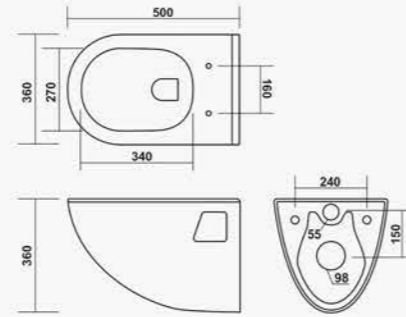

LIBERO

L 665 W 365 H 740mm
Wash Down
S trap : 100mm (4")

PRIVYA

L 540 W 345 H 360mm

ATLANTA

L 500 W 345 H 350mm

TERRA
Rimless

L 510 W 335 H 360mm

ARIES
Rimless

L 520 W 370 H 360mm

BREZZA

L 510 W 360 H 360mm

CARDIF

L 535 W 380 H 390mm

CARDIFF PLUS

L 500 W 360 H 360mm

ELEMENT

L 530 W 345 H 360mm

ENIGMA

L 540 W 360 H 370mm

ENIGMA PLUS

L 490 W 365 H 370mm

FOURSQUARE

L 550 W 360 H 365mm

E.W.C. - S

L 550 W 360 H 420mm

SQUARE E.W.C. - S

L 540 W 330 H 390mm

ANGLO INDIAN - P

L 530 W 440 H 400mm

ANGLO INDIAN - S

L 510 W 430 H 400mm