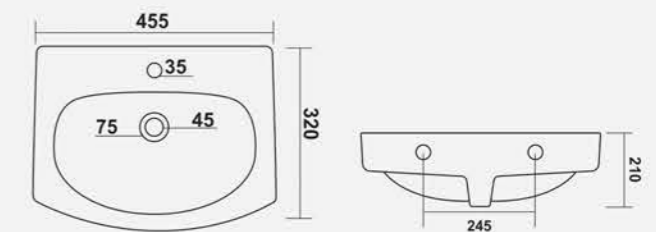

DIAMOND SET

L 655 W 520 H 945mm
25" x 20"

CANDY SET

L 520 W 420 H 830mm
20" x 16"

OLUMPIA SET

L 495 W 495 H 855mm
19" x 19"

PREMIUM SET

L 625 W 490 H 955mm
24" x 19"

GOLDEN

L 465 W 365 H 200mm
18" x 14"

EVOK

L 365 W 260 H 130mm
15" x 10"

MANGO

L 325 W 275 H 180mm
13" x 11"

MINT

L 455 W 250 H 170mm
18" x 10"

NIKI

L 305 W 320 H 130mm
13" x 12"

PRIME

L 400 W 320 H 150mm
16" x 13"

SPLASH

L 520 W 305 H 170mm
20" x 12"

SUNNY

L 365 W 240 H 150mm
14" x 9"

ALPHA

L 455 W 320 H 210mm
18" x 13"

APPLE

L 420 W 330 H 250mm
16" x 13"

METRIX

L 415 W 225 H 115mm
16" x 9"

SLICE

L 335 W 290 H 120mm
13" x 12"