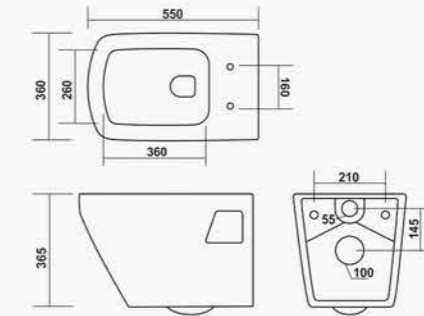

ELEMENT

L 530 W 345 H 360mm

ENIGMA

L 540 W 360 H 370mm

ENIGMA PLUS

L 490 W 365 H 370mm

FOURSQUARE

L 550 W 360 H 365mm

E.W.C. - S

L 550 W 360 H 420mm

SQUARE E.W.C. - S

L 540 W 330 H 390mm

ANGLO INDIAN - P

L 530 W 440 H 400mm

ANGLO INDIAN - S

L 510 W 430 H 400mm