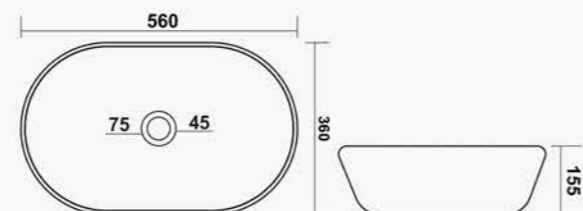

LUCID

L 560 W 360 H 155mm
22" x 14"