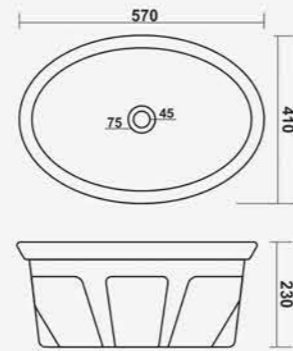

EVA

L 345 W 420 H 145mm
16" x 14"

LAVA

L 365 W 365 H 140mm
15" x 15"

RAVI

L 420 W 420 H 215mm
16" x 16"

PRINCE

L 360 W 360 H 190mm
14" x 14"

CRYSTAL

L 555 W 410 H 170mm
22" x 16"

OPAL

L 570 W 410 H 230mm
22" x 16"

OPERA

L 465 W 330 H 190mm
18" x 13"

ORISSA PAN-23"

L 600 W 460 H 305mm

ORISSA PAN - 20"

L 520 W 410 H 240mm

CITY PAN

L 550 W 440 H 200mm

SPIKE

L 330 W 310 H 560mm

LARGE

L 385 W 380 H 600mm

HALF STALL

L 305 W 290 H 380mm

FLAT BACK

L 340 W 270 H 450mm

SQUATTING

L 465 W 380 H 110mm

SINK

SIZE : 18"x12"x6", 24"x18"x8"