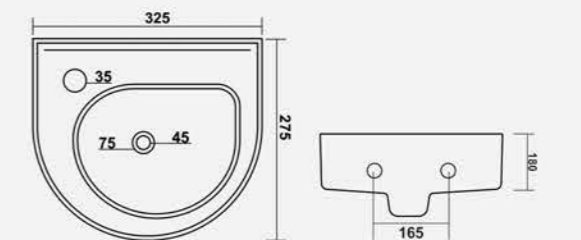

DIAMOND SET

L 655 W 520 H 945mm
25" x 20"

CANDY SET

L 520 W 420 H 830mm
20" x 16"

OLUMPIA SET

L 495 W 495 H 855mm
19" x 19"

PREMIUM SET

L 625 W 490 H 955mm
24" x 19"

CRETA

L 410 W 355 H 150mm
16" x 14"

DELTA

L 370 W 305 H 180mm
14" x 12"

FOURSQUARE

L 410 W 390 H 160mm
16" x 15"

ELLIPSE

L 325 W 285 H 140mm
13" x 11"

GOLDEN

L 465 W 365 H 200mm
18" x 14"

EVOK

L 365 W 260 H 130mm
15" x 10"

MANGO

L 325 W 275 H 180mm
13" x 11"

MINT

L 455 W 250 H 170mm
18" x 10"