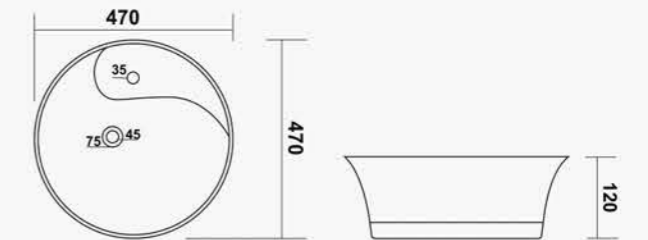

GLOBUS

L 460 W 310 H 130mm
18" x 12"

HELIX

L 300 W 300 H 100mm
12" x 12"

INOX

L 460 W 340 H 110mm
18" x 13"

LATINA

L 465 W 250 H 125mm
18" x 10"

LEO

L 430 W 320 H 155mm
17" x 13"

LEON

L 520 W 360 H 130mm
20" x 14"

LIZA

L 510 W 310 H 130mm
20" x 12"

LUMINA

L 450 W 440 H 130mm
18" x 18"

LUMINA

L 450 W 380 H 140mm
18" x 15"

MATIZ

L 310 W 240 H 140mm
12" x 10"

OLIVIA

L 470 W 470 H 120mm
18" x 18"

RONITH

L 510 W 410 H 130mm
20" x 16"