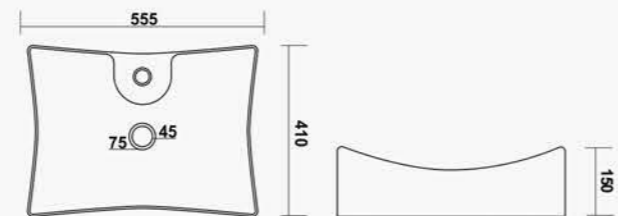

SHIP

L 555 W 410 H 150mm
22" x 16"