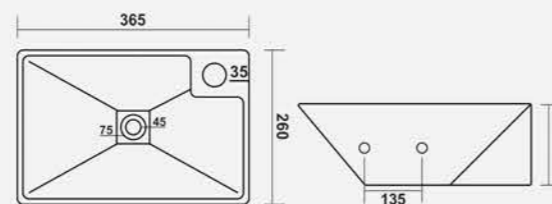

SOPHIA SET

L 570 W 420 H 840mm
22" x 16"

SPENTA SET

L 535 W 410 H 870mm
22" x 16"

VENICE SET

L 590 W 450 H 890mm
23" x 17"

ENZO SET

L 580 W 445 H 845mm
23" x 18"

SYMPHONY SET

L 520 W 430 H 850mm
20" x 17"

GLORIA SET

L 560 W 435 H 860mm
22" x 17"

VITRA

L 455 W 345 H 150mm
18" x 14"

CERA

L 455 W 355 H 175mm
18" x 14"

CRETA

L 410 W 355 H 150mm
16" x 14"

DELTA

L 370 W 305 H 180mm
14" x 12"

FOURSQUARE

L 410 W 390 H 160mm
16" x 15"

ELLIPSE

L 325 W 285 H 140mm
13" x 11"

GOLDEN

L 465 W 365 H 200mm
18" x 14"

EVOK

L 365 W 260 H 130mm
15" x 10"

MANGO

L 325 W 275 H 180mm
13" x 11"

MINT

L 455 W 250 H 170mm
18" x 10"