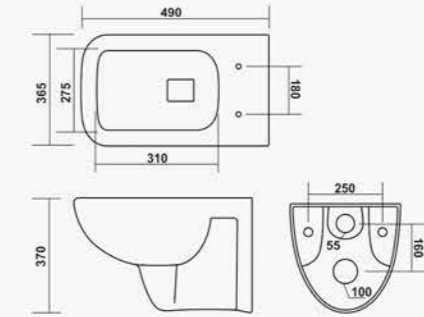

ARIES
Rimless

L 520 W 370 H 360mm

BREZZA

L 510 W 360 H 360mm

CARDIF

L 535 W 380 H 390mm

CARDIFF PLUS

L 500 W 360 H 360mm

ELEMENT

L 530 W 345 H 360mm

ENIGMA

L 540 W 360 H 370mm

ENIGMA PLUS

L 490 W 365 H 370mm

FOURSQUARE

L 550 W 360 H 365mm

ELEMENT F.M. (S/P)

L 540 W 365 H 390mm

ENIGMA F.M. (S/P)

L 530 W 355 H 420mm

ENIGMA PLUS F.M. (S/P)

L 500 W 350 H 390mm
Trap Distance : 4"

E.W.C. - P

L 510 W 350 H 415mm

E.W.C. - S

L 550 W 360 H 420mm

SQUARE E.W.C. - S

L 540 W 330 H 390mm

ANGLO INDIAN - P

L 530 W 440 H 400mm

ANGLO INDIAN - S

L 510 W 430 H 400mm