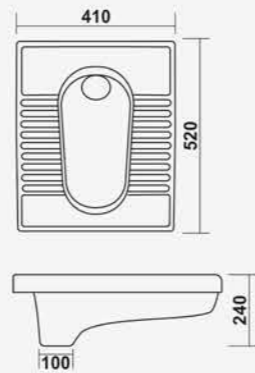

ORISSA PAN - 20"

L 520 W 410 H 240mm