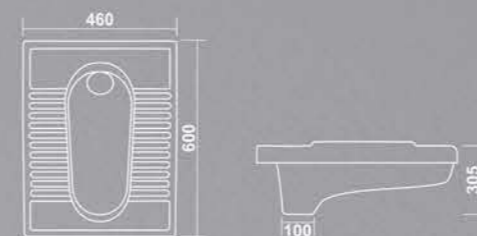

CRYSTAL

L 555 W 410 H 170mm
22" x 16"

OPAL

L 570 W 410 H 230mm
22" x 16"

OPERA

L 465 W 330 H 190mm
18" x 13"

ORISSA PAN-23"

L 600 W 460 H 305mm