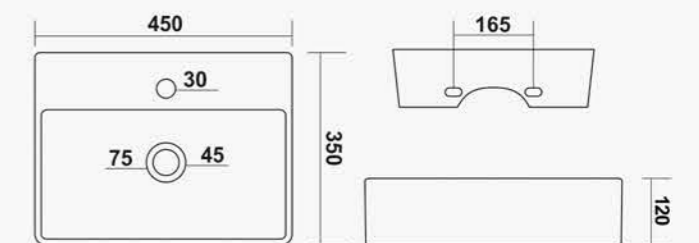

VENTO

L 450 W 350 H 120mm
18" x 14"