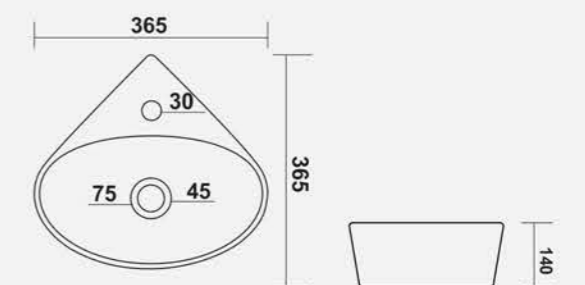

LAVA

L 365 W 365 H 140mm
15" x 15"