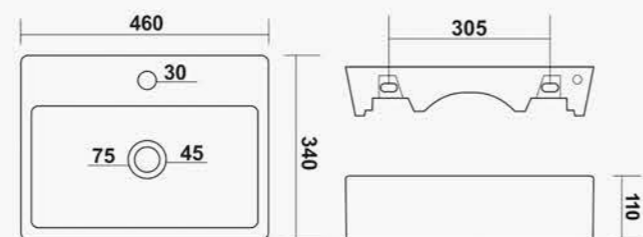

L 610 W 390 H 120mm
24" x 15"

TABLE TOP BASIN

CUBE

L 470 W 340 H 135mm
18" x 13"

CUBE

L 390 W 390 H 145mm
15" x 15"

CUBE

L 380 W 285 H 140mm
15" x 11"

GLOBUS

L 460 W 310 H 130mm
18" x 12"

HELIX

L 300 W 300 H 100mm
12" x 12"

INOX

L 460 W 340 H 110mm
18" x 13"

LATINA

L 465 W 250 H 125mm
18" x 10"

LEO

L 430 W 320 H 155mm
17" x 13"

LEON

L 520 W 360 H 130mm
20" x 14"

LIZA

L 510 W 310 H 130mm
20" x 12"

LUMINA

L 450 W 440 H 130mm
18" x 18"