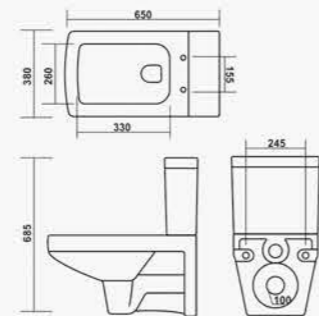

ELEMENT

L 530 W 345 H 360mm

ENIGMA

L 540 W 360 H 370mm

ENIGMA PLUS

L 490 W 365 H 370mm

FOURSQUARE

L 550 W 360 H 365mm

LENZ

L 500 W 350 H 355mm

SIMI

L 480 W 370 H 340mm

SLENDER

L 550 W 390 H 410mm

PLAZA COUPLE SET

L 650 W 380 H 685mm

ELEMENT F.M. (S/P)

L 540 W 365 H 390mm

ENIGMA F.M. (S/P)

L 530 W 355 H 420mm

ENIGMA PLUS F.M. (S/P)

L 500 W 350 H 390mm
Trap Distance : 4"

E.W.C. - P

L 510 W 350 H 415mm

E.W.C. - S

L 550 W 360 H 420mm

SQUARE E.W.C. - S

L 540 W 330 H 390mm

ANGLO INDIAN - P

L 530 W 440 H 400mm

ANGLO INDIAN - S

L 510 W 430 H 400mm