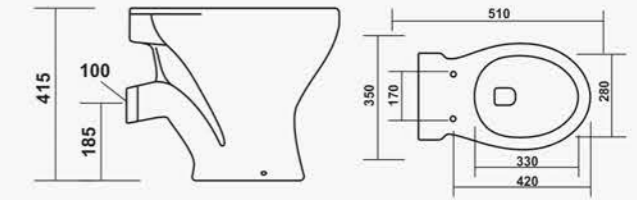

ELEMENT F.M. (S/P)

L 540 W 365 H 390mm

ENIGMA F.M. (S/P)

L 530 W 355 H 420mm

ENIGMA PLUS F.M. (S/P)

L 500 W 350 H 390mm
Trap Distance : 4"

E.W.C. - P

L 510 W 350 H 415mm

E.W.C. - S

L 550 W 360 H 420mm

SQUARE E.W.C. - S

L 540 W 330 H 390mm

ANGLO INDIAN - P

L 530 W 440 H 400mm

ANGLO INDIAN - S

L 510 W 430 H 400mm