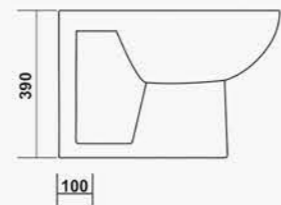

ELEMENT F.M. (S/P)

L 540 W 365 H 390mm

ENIGMA F.M. (S/P)

L 530 W 355 H 420mm

ENIGMA PLUS F.M. (S/P)

L 500 W 350 H 390mm
Trap Distance : 4"

E.W.C. - P

L 510 W 350 H 415mm

E.W.C. - S

L 550 W 360 H 420mm

SQUARE E.W.C. - S

L 540 W 330 H 390mm

ANGLO INDIAN - P

L 530 W 440 H 400mm

ANGLO INDIAN - S

L 510 W 430 H 400mm