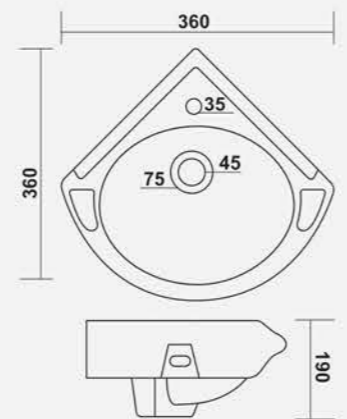

DIAMOND SET

L 655 W 520 H 945mm
25" x 20"

CANDY SET

L 520 W 420 H 830mm
20" x 16"

OLUMPIA SET

L 495 W 495 H 855mm
19" x 19"

PREMIUM SET

L 625 W 490 H 955mm
24" x 19"

ALPHA

L 455 W 320 H 210mm
18" x 13"

APPLE

L 420 W 330 H 250mm
16" x 13"

METRIX

L 415 W 225 H 115mm
16" x 9"

SLICE

L 335 W 290 H 120mm
13" x 12"

EVA

L 345 W 420 H 145mm
16" x 14"

LAVA

L 365 W 365 H 140mm
15" x 15"

RAVI

L 420 W 420 H 215mm
16" x 16"

PRINCE

L 360 W 360 H 190mm
14" x 14"

CRYSTAL

L 555 W 410 H 170mm
22" x 16"

OPAL

L 570 W 410 H 230mm
22" x 16"

OPERA

L 465 W 330 H 190mm
18" x 13"

ORISSA PAN-23"

L 600 W 460 H 305mm