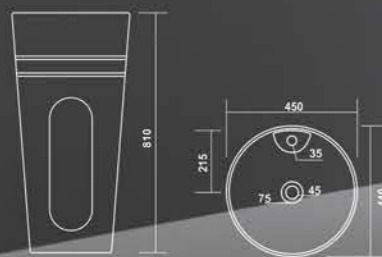

W.B. ALPS

L 420 W 290 H 130mm
16" x 15"

ELVIN

L 515 W 380 H 135mm

MARTIN

L 615 W 430 H 140mm

SPOT

L 450 W 440 H 810mm
18" x 18"