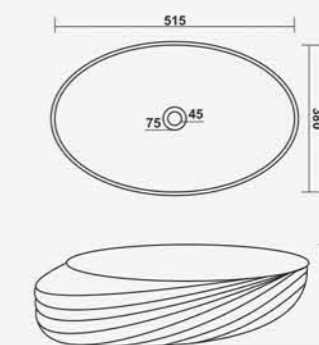

LUMINA

L 450 W 380 H 140mm
18" x 15"

MATIZ

L 310 W 240 H 140mm
12" x 10"

OLIVIA

L 470 W 470 H 120mm
18" x 18"

RONITH

L 510 W 410 H 130mm
20" x 16"

ACCURA

L 530 W 360 H 110mm
21" x 14"

SHIP

L 555 W 410 H 150mm
22" x 16"

SPYKER

L 580 W 370 H 110mm
23" x 15"

STELLA

L 435 W 340 H 170mm
17" x 13"

TORRIN

L 480 W 375 H 130mm
19" x 15"

VENTO

L 450 W 350 H 120mm
18" x 14"

CLINT

L 500 W 320 H 150mm
20" x 13"

W.B. LEXY

L 350 W 300 H 110mm
14" x 12"

W.B. ALPS

L 420 W 290 H 130mm
16" x 15"

ELVIN

L 515 W 380 H 135mm

MARTIN

L 615 W 430 H 140mm

SPOT

L 450 W 440 H 810mm
18" x 18"