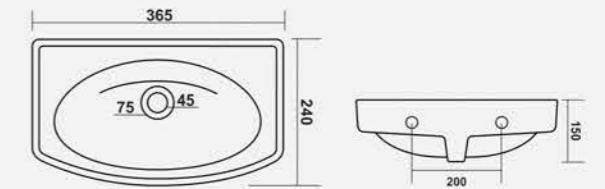

GOLDEN

L 465 W 365 H 200mm
18" x 14"

EVOK

L 365 W 260 H 130mm
15" x 10"

MANGO

L 325 W 275 H 180mm
13" x 11"

MINT

L 455 W 250 H 170mm
18" x 10"

ALPHA

L 455 W 320 H 210mm
18" x 13"

APPLE

L 420 W 330 H 250mm
16" x 13"

METRIX

L 415 W 225 H 115mm
16" x 9"

SLICE

L 335 W 290 H 120mm
13" x 12"