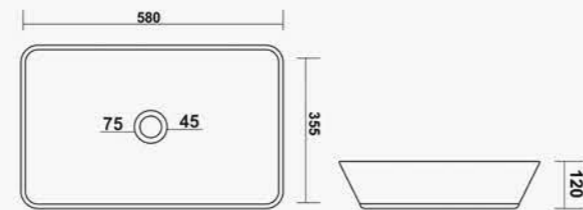

ARENA

L 580 W 355 H 120mm
23" x 15"