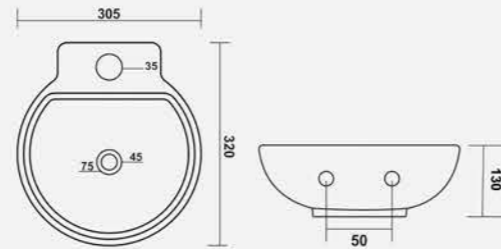

NIKI

L 305 W 320 H 130mm
13" x 12"