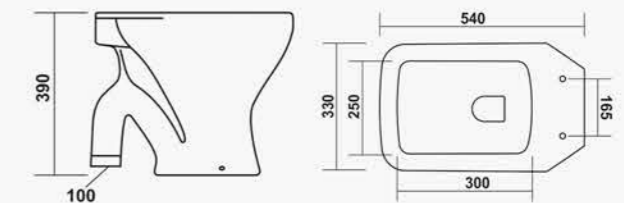

ELEMENT F.M. (S/P)

L 540 W 365 H 390mm

ENIGMA F.M. (S/P)

L 530 W 355 H 420mm

ENIGMA PLUS F.M. (S/P)

L 500 W 350 H 390mm
Trap Distance : 4"

E.W.C. - P

L 510 W 350 H 415mm

E.W.C. - S

L 550 W 360 H 420mm

SQUARE E.W.C. - S

L 540 W 330 H 390mm

ANGLO INDIAN - P

L 530 W 440 H 400mm

ANGLO INDIAN - S

L 510 W 430 H 400mm