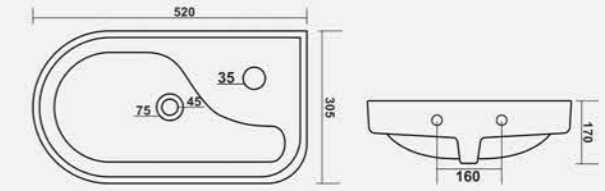

SPLASH

L 520 W 305 H 170mm
20" x 12"