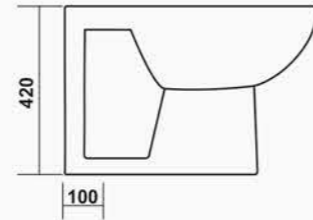

ELEMENT F.M. (S/P)

L 540 W 365 H 390mm

ENIGMA F.M. (S/P)

L 530 W 355 H 420mm

ENIGMA PLUS F.M. (S/P)

L 500 W 350 H 390mm
Trap Distance : 4"

E.W.C. - P

L 510 W 350 H 415mm

E.W.C. - S

L 550 W 360 H 420mm

SQUARE E.W.C. - S

L 540 W 330 H 390mm

ANGLO INDIAN - P

L 530 W 440 H 400mm

ANGLO INDIAN - S

L 510 W 430 H 400mm