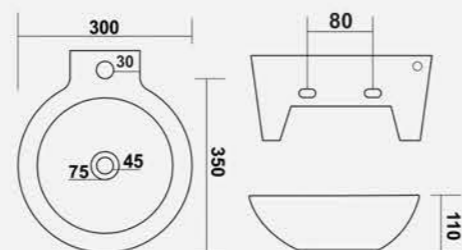

LUMINA

L 450 W 380 H 140mm
18" x 15"

MATIZ

L 310 W 240 H 140mm
12" x 10"

OLIVIA

L 470 W 470 H 120mm
18" x 18"

RONITH

L 510 W 410 H 130mm
20" x 16"

ACCURA

L 530 W 360 H 110mm
21" x 14"

SHIP

L 555 W 410 H 150mm
22" x 16"

SPYKER

L 580 W 370 H 110mm
23" x 15"

STELLA

L 435 W 340 H 170mm
17" x 13"

TORRIN

L 480 W 375 H 130mm
19" x 15"

VENTO

L 450 W 350 H 120mm
18" x 14"

CLINT

L 500 W 320 H 150mm
20" x 13"

W.B. LEXY

L 350 W 300 H 110mm
14" x 12"

W.B. ALPS

L 420 W 290 H 130mm
16" x 15"

ELVIN

L 515 W 380 H 135mm

MARTIN

L 615 W 430 H 140mm

SPOT

L 450 W 440 H 810mm
18" x 18"