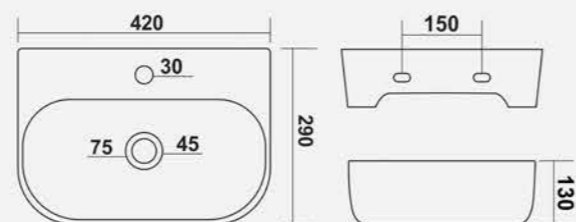

LUMINA

L 450 W 380 H 140mm
18" x 15"

MATIZ

L 310 W 240 H 140mm
12" x 10"

OLIVIA

L 470 W 470 H 120mm
18" x 18"

RONITH

L 510 W 410 H 130mm
20" x 16"

ACCURA

L 530 W 360 H 110mm
21" x 14"

SHIP

L 555 W 410 H 150mm
22" x 16"

SPYKER

L 580 W 370 H 110mm
23" x 15"

STELLA

L 435 W 340 H 170mm
17" x 13"

TORRIN

L 480 W 375 H 130mm
19" x 15"

VENTO

L 450 W 350 H 120mm
18" x 14"

CLINT

L 500 W 320 H 150mm
20" x 13"

W.B. LEXY

L 350 W 300 H 110mm
14" x 12"

W.B. ALPS

L 420 W 290 H 130mm
16" x 15"

ELVIN

L 515 W 380 H 135mm

MARTIN

L 615 W 430 H 140mm

SPOT

L 450 W 440 H 810mm
18" x 18"