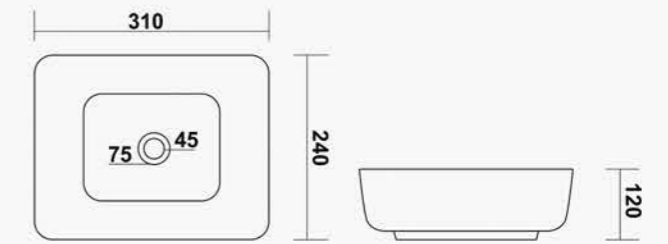

L 610 W 390 H 120mm
24" x 15"

TABLE TOP BASIN

CUBE

L 470 W 340 H 135mm
18" x 13"

CUBE

L 390 W 390 H 145mm
15" x 15"

CUBE

L 380 W 285 H 140mm
15" x 11"

GLOBUS

L 460 W 310 H 130mm
18" x 12"

HELIX

L 300 W 300 H 100mm
12" x 12"

INOX

L 460 W 340 H 110mm
18" x 13"

LATINA

L 465 W 250 H 125mm
18" x 10"

LEO

L 430 W 320 H 155mm
17" x 13"

LEON

L 520 W 360 H 130mm
20" x 14"

LIZA

L 510 W 310 H 130mm
20" x 12"

LUMINA

L 450 W 440 H 130mm
18" x 18"

LUMINA

L 450 W 380 H 140mm
18" x 15"

MATIZ

L 310 W 240 H 140mm
12" x 10"

OLIVIA

L 470 W 470 H 120mm
18" x 18"

RONITH

L 510 W 410 H 130mm
20" x 16"