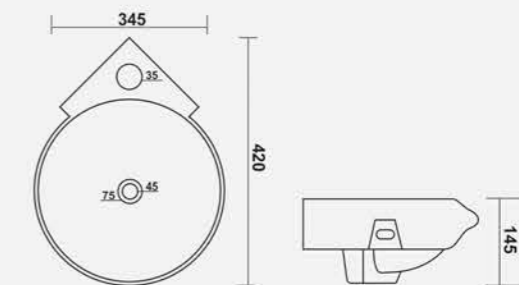

EVA

L 345 W 420 H 145mm
16" x 14"