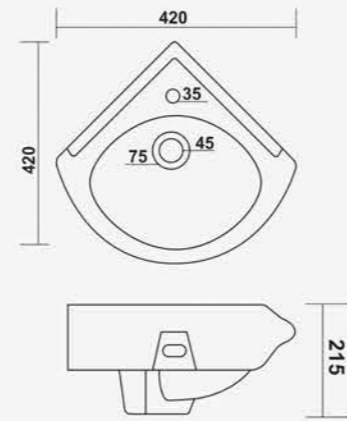

DIAMOND SET

L 655 W 520 H 945mm
25" x 20"

CANDY SET

L 520 W 420 H 830mm
20" x 16"

OLUMPIA SET

L 495 W 495 H 855mm
19" x 19"

PREMIUM SET

L 625 W 490 H 955mm
24" x 19"

ALPHA

L 455 W 320 H 210mm
18" x 13"

APPLE

L 420 W 330 H 250mm
16" x 13"

METRIX

L 415 W 225 H 115mm
16" x 9"

SLICE

L 335 W 290 H 120mm
13" x 12"

EVA

L 345 W 420 H 145mm
16" x 14"

LAVA

L 365 W 365 H 140mm
15" x 15"

RAVI

L 420 W 420 H 215mm
16" x 16"

PRINCE

L 360 W 360 H 190mm
14" x 14"

CRYSTAL

L 555 W 410 H 170mm
22" x 16"

OPAL

L 570 W 410 H 230mm
22" x 16"

OPERA

L 465 W 330 H 190mm
18" x 13"

ORISSA PAN-23"

L 600 W 460 H 305mm