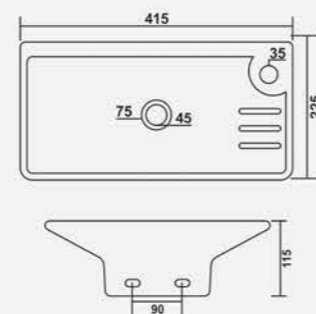

ALPHA

L 455 W 320 H 210mm
18" x 13"

APPLE

L 420 W 330 H 250mm
16" x 13"

METRIX

L 415 W 225 H 115mm
16" x 9"

SLICE

L 335 W 290 H 120mm
13" x 12"