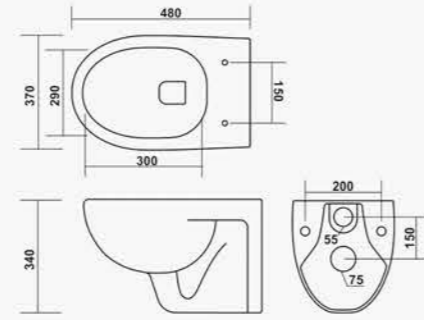

ELEMENT

L 530 W 345 H 360mm

ENIGMA

L 540 W 360 H 370mm

ENIGMA PLUS

L 490 W 365 H 370mm

FOURSQUARE

L 550 W 360 H 365mm

LENZ

L 500 W 350 H 355mm

SIMI

L 480 W 370 H 340mm

SLENDER

L 550 W 390 H 410mm

PLAZA COUPLE SET

L 650 W 380 H 685mm

ELEMENT F.M. (S/P)

L 540 W 365 H 390mm

ENIGMA F.M. (S/P)

L 530 W 355 H 420mm

ENIGMA PLUS F.M. (S/P)

L 500 W 350 H 390mm
Trap Distance : 4"

E.W.C. - P

L 510 W 350 H 415mm

E.W.C. - S

L 550 W 360 H 420mm

SQUARE E.W.C. - S

L 540 W 330 H 390mm

ANGLO INDIAN - P

L 530 W 440 H 400mm

ANGLO INDIAN - S

L 510 W 430 H 400mm