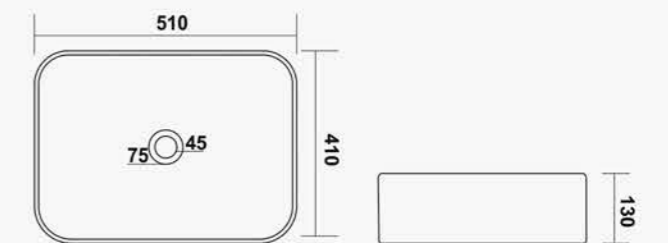

LEO

L 430 W 320 H 155mm
17" x 13"

LEON

L 520 W 360 H 130mm
20" x 14"

LIZA

L 510 W 310 H 130mm
20" x 12"

LUMINA

L 450 W 440 H 130mm
18" x 18"

LUMINA

L 450 W 380 H 140mm
18" x 15"

MATIZ

L 310 W 240 H 140mm
12" x 10"

OLIVIA

L 470 W 470 H 120mm
18" x 18"

RONITH

L 510 W 410 H 130mm
20" x 16"