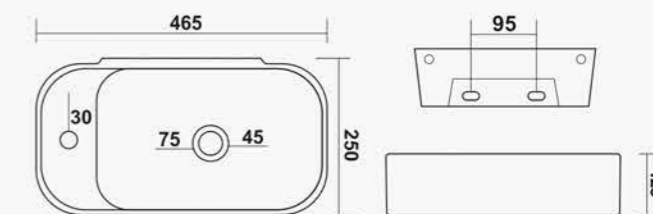

L 610 W 390 H 120mm
24" x 15"

TABLE TOP BASIN

CUBE

L 470 W 340 H 135mm
18" x 13"

CUBE

L 390 W 390 H 145mm
15" x 15"

CUBE

L 380 W 285 H 140mm
15" x 11"

GLOBUS

L 460 W 310 H 130mm
18" x 12"

HELIX

L 300 W 300 H 100mm
12" x 12"

INOX

L 460 W 340 H 110mm
18" x 13"

LATINA

L 465 W 250 H 125mm
18" x 10"

LEO

L 430 W 320 H 155mm
17" x 13"

LEON

L 520 W 360 H 130mm
20" x 14"

LIZA

L 510 W 310 H 130mm
20" x 12"

LUMINA

L 450 W 440 H 130mm
18" x 18"