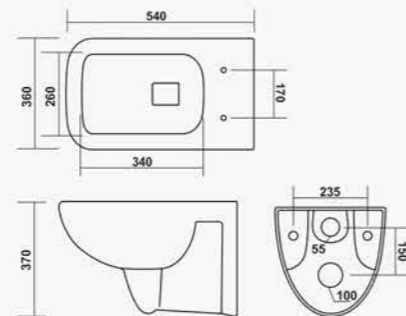

LIBERO

L 665 W 365 H 740mm
Wash Down
S trap : 100mm (4")

PRIVYA

L 540 W 345 H 360mm

ATLANTA

L 500 W 345 H 350mm

TERRA
Rimless

L 510 W 335 H 360mm

ARIES
Rimless

L 520 W 370 H 360mm

BREZZA

L 510 W 360 H 360mm

CARDIF

L 535 W 380 H 390mm

CARDIFF PLUS

L 500 W 360 H 360mm

ELEMENT

L 530 W 345 H 360mm

ENIGMA

L 540 W 360 H 370mm

ENIGMA PLUS

L 490 W 365 H 370mm

FOURSQUARE

L 550 W 360 H 365mm