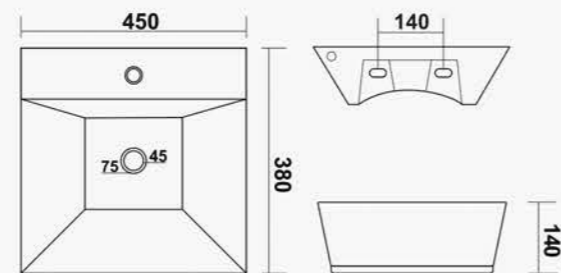

L 610 W 390 H 120mm
24" x 15"

TABLE TOP BASIN

CUBE

L 470 W 340 H 135mm
18" x 13"

CUBE

L 390 W 390 H 145mm
15" x 15"

CUBE

L 380 W 285 H 140mm
15" x 11"

GLOBUS

L 460 W 310 H 130mm
18" x 12"

HELIX

L 300 W 300 H 100mm
12" x 12"

INOX

L 460 W 340 H 110mm
18" x 13"

LATINA

L 465 W 250 H 125mm
18" x 10"

LEO

L 430 W 320 H 155mm
17" x 13"

LEON

L 520 W 360 H 130mm
20" x 14"

LIZA

L 510 W 310 H 130mm
20" x 12"

LUMINA

L 450 W 440 H 130mm
18" x 18"

LUMINA

L 450 W 380 H 140mm
18" x 15"

MATIZ

L 310 W 240 H 140mm
12" x 10"

OLIVIA

L 470 W 470 H 120mm
18" x 18"

RONITH

L 510 W 410 H 130mm
20" x 16"