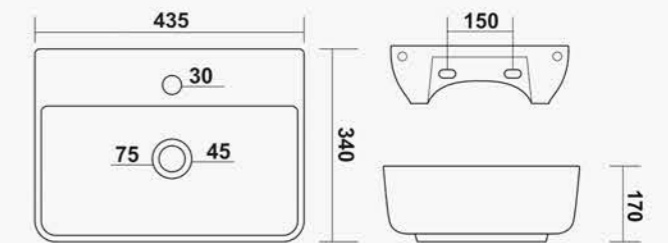

GLOBUS

L 460 W 310 H 130mm
18" x 12"

HELIX

L 300 W 300 H 100mm
12" x 12"

INOX

L 460 W 340 H 110mm
18" x 13"

LATINA

L 465 W 250 H 125mm
18" x 10"

LUMINA

L 450 W 380 H 140mm
18" x 15"

MATIZ

L 310 W 240 H 140mm
12" x 10"

OLIVIA

L 470 W 470 H 120mm
18" x 18"

RONITH

L 510 W 410 H 130mm
20" x 16"

ACCURA

L 530 W 360 H 110mm
21" x 14"

SHIP

L 555 W 410 H 150mm
22" x 16"

SPYKER

L 580 W 370 H 110mm
23" x 15"

STELLA

L 435 W 340 H 170mm
17" x 13"