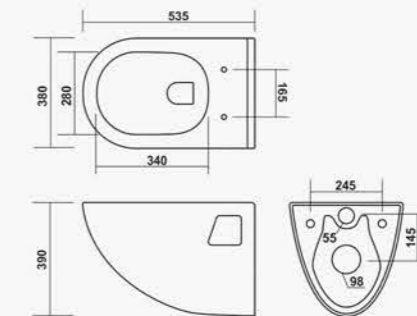

LIBERO

L 665 W 365 H 740mm
Wash Down
S trap : 100mm (4")

PRIVYA

L 540 W 345 H 360mm

ATLANTA

L 500 W 345 H 350mm

TERRA
Rimless

L 510 W 335 H 360mm

ARIES
Rimless

L 520 W 370 H 360mm

BREZZA

L 510 W 360 H 360mm

CARDIF

L 535 W 380 H 390mm

CARDIFF PLUS

L 500 W 360 H 360mm

ELEMENT

L 530 W 345 H 360mm

ENIGMA

L 540 W 360 H 370mm

ENIGMA PLUS

L 490 W 365 H 370mm

FOURSQUARE

L 550 W 360 H 365mm

E.W.C. - S

L 550 W 360 H 420mm

SQUARE E.W.C. - S

L 540 W 330 H 390mm

ANGLO INDIAN - P

L 530 W 440 H 400mm

ANGLO INDIAN - S

L 510 W 430 H 400mm