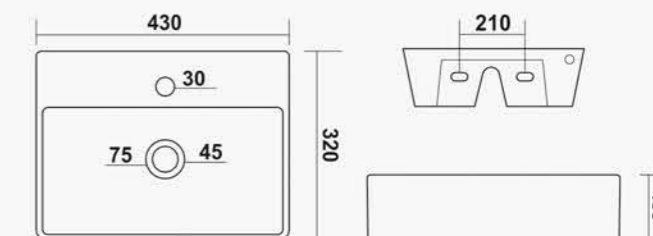

L 610 W 390 H 120mm
24" x 15"

TABLE TOP BASIN

CUBE

L 470 W 340 H 135mm
18" x 13"

CUBE

L 390 W 390 H 145mm
15" x 15"

CUBE

L 380 W 285 H 140mm
15" x 11"

GLOBUS

L 460 W 310 H 130mm
18" x 12"

HELIX

L 300 W 300 H 100mm
12" x 12"

INOX

L 460 W 340 H 110mm
18" x 13"

LATINA

L 465 W 250 H 125mm
18" x 10"

LEO

L 430 W 320 H 155mm
17" x 13"

LEON

L 520 W 360 H 130mm
20" x 14"

LIZA

L 510 W 310 H 130mm
20" x 12"

LUMINA

L 450 W 440 H 130mm
18" x 18"