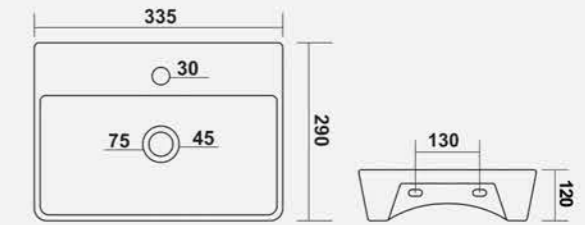

ALPHA

L 455 W 320 H 210mm
18" x 13"

APPLE

L 420 W 330 H 250mm
16" x 13"

METRIX

L 415 W 225 H 115mm
16" x 9"

SLICE

L 335 W 290 H 120mm
13" x 12"