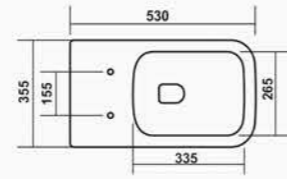

LENZ

L 500 W 350 H 355mm

SIMI

L 480 W 370 H 340mm

SLENDER

L 550 W 390 H 410mm

PLAZA COUPLE SET

L 650 W 380 H 685mm

ELEMENT F.M. (S/P)

L 540 W 365 H 390mm

ENIGMA F.M. (S/P)

L 530 W 355 H 420mm

ENIGMA PLUS F.M. (S/P)

L 500 W 350 H 390mm
Trap Distance : 4"

E.W.C. - P

L 510 W 350 H 415mm

E.W.C. - S

L 550 W 360 H 420mm

SQUARE E.W.C. - S

L 540 W 330 H 390mm

ANGLO INDIAN - P

L 530 W 440 H 400mm

ANGLO INDIAN - S

L 510 W 430 H 400mm