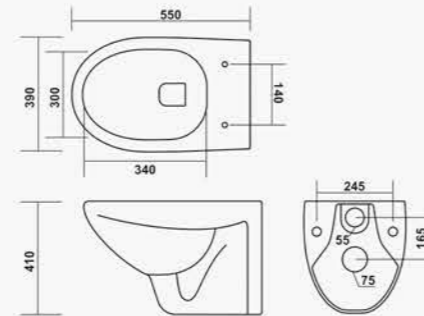

ELEMENT

L 530 W 345 H 360mm

ENIGMA

L 540 W 360 H 370mm

ENIGMA PLUS

L 490 W 365 H 370mm

FOURSQUARE

L 550 W 360 H 365mm

LENZ

L 500 W 350 H 355mm

SIMI

L 480 W 370 H 340mm

SLENDER

L 550 W 390 H 410mm

PLAZA COUPLE SET

L 650 W 380 H 685mm

ELEMENT F.M. (S/P)

L 540 W 365 H 390mm

ENIGMA F.M. (S/P)

L 530 W 355 H 420mm

ENIGMA PLUS F.M. (S/P)

L 500 W 350 H 390mm
Trap Distance : 4"

E.W.C. - P

L 510 W 350 H 415mm

E.W.C. - S

L 550 W 360 H 420mm

SQUARE E.W.C. - S

L 540 W 330 H 390mm

ANGLO INDIAN - P

L 530 W 440 H 400mm

ANGLO INDIAN - S

L 510 W 430 H 400mm