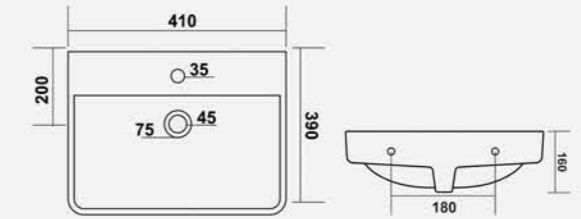

SOPHIA SET

L 570 W 420 H 840mm
22" x 16"

SPENTA SET

L 535 W 410 H 870mm
22" x 16"

VENICE SET

L 590 W 450 H 890mm
23" x 17"

ENZO SET

L 580 W 445 H 845mm
23" x 18"

SYMPHONY SET

L 520 W 430 H 850mm
20" x 17"

GLORIA SET

L 560 W 435 H 860mm
22" x 17"

VITRA

L 455 W 345 H 150mm
18" x 14"

CERA

L 455 W 355 H 175mm
18" x 14"

CRETA

L 410 W 355 H 150mm
16" x 14"

DELTA

L 370 W 305 H 180mm
14" x 12"

FOURSQUARE

L 410 W 390 H 160mm
16" x 15"

ELLIPSE

L 325 W 285 H 140mm
13" x 11"

GOLDEN

L 465 W 365 H 200mm
18" x 14"

EVOK

L 365 W 260 H 130mm
15" x 10"

MANGO

L 325 W 275 H 180mm
13" x 11"

MINT

L 455 W 250 H 170mm
18" x 10"