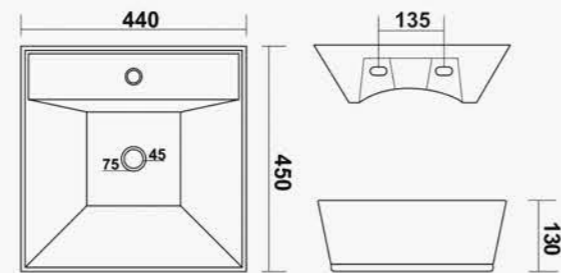

L 610 W 390 H 120mm
24" x 15"

TABLE TOP BASIN

CUBE

L 470 W 340 H 135mm
18" x 13"

CUBE

L 390 W 390 H 145mm
15" x 15"

CUBE

L 380 W 285 H 140mm
15" x 11"

GLOBUS

L 460 W 310 H 130mm
18" x 12"

HELIX

L 300 W 300 H 100mm
12" x 12"

INOX

L 460 W 340 H 110mm
18" x 13"

LATINA

L 465 W 250 H 125mm
18" x 10"

LEO

L 430 W 320 H 155mm
17" x 13"

LEON

L 520 W 360 H 130mm
20" x 14"

LIZA

L 510 W 310 H 130mm
20" x 12"

LUMINA

L 450 W 440 H 130mm
18" x 18"

LUMINA

L 450 W 380 H 140mm
18" x 15"

MATIZ

L 310 W 240 H 140mm
12" x 10"

OLIVIA

L 470 W 470 H 120mm
18" x 18"

RONITH

L 510 W 410 H 130mm
20" x 16"