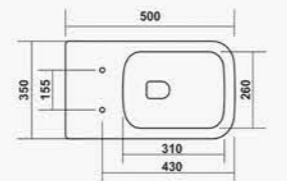

ELEMENT

L 530 W 345 H 360mm

ENIGMA

L 540 W 360 H 370mm

ENIGMA PLUS

L 490 W 365 H 370mm

FOURSQUARE

L 550 W 360 H 365mm

LENZ

L 500 W 350 H 355mm

SIMI

L 480 W 370 H 340mm

SLENDER

L 550 W 390 H 410mm

PLAZA COUPLE SET

L 650 W 380 H 685mm

ELEMENT F.M. (S/P)

L 540 W 365 H 390mm

ENIGMA F.M. (S/P)

L 530 W 355 H 420mm

ENIGMA PLUS F.M. (S/P)

L 500 W 350 H 390mm
Trap Distance : 4"

E.W.C. - P

L 510 W 350 H 415mm

E.W.C. - S

L 550 W 360 H 420mm

SQUARE E.W.C. - S

L 540 W 330 H 390mm

ANGLO INDIAN - P

L 530 W 440 H 400mm

ANGLO INDIAN - S

L 510 W 430 H 400mm