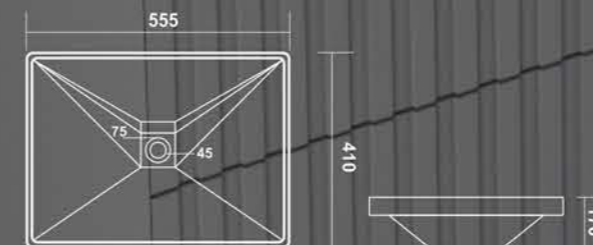

CRYSTAL

L 555 W 410 H 170mm
22" x 16"

OPAL

L 570 W 410 H 230mm
22" x 16"

OPERA

L 465 W 330 H 190mm
18" x 13"

ORISSA PAN-23"

L 600 W 460 H 305mm