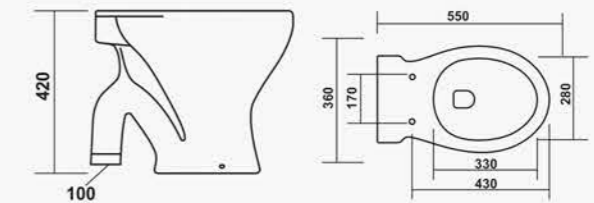

ELEMENT F.M. (S/P)

L 540 W 365 H 390mm

ENIGMA F.M. (S/P)

L 530 W 355 H 420mm

ENIGMA PLUS F.M. (S/P)

L 500 W 350 H 390mm
Trap Distance : 4"

E.W.C. - P

L 510 W 350 H 415mm

E.W.C. - S

L 550 W 360 H 420mm

SQUARE E.W.C. - S

L 540 W 330 H 390mm

ANGLO INDIAN - P

L 530 W 440 H 400mm

ANGLO INDIAN - S

L 510 W 430 H 400mm