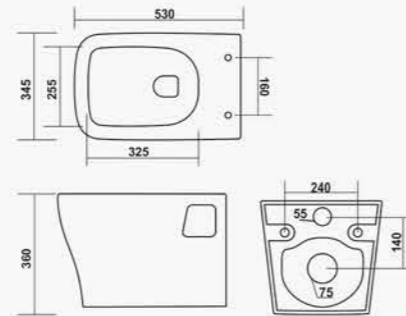

EMPEROR

L 680 W 360 H 750mm
Syphonic
S trap : 225mm (9")

BRONZE

L 690 W 380 H 730mm
Syphonic
S trap : 225mm (9")

OLUMPIA

L 670 W 360 H 720mm
Syphonic
S trap : 225mm (9")
300mm (12")

LUNAR

L 665 W 370 H 770mm
Wash Down
S trap : 225mm (9")

LIBERO

L 665 W 365 H 740mm
Wash Down
S trap : 100mm (4")

PRIVYA

L 540 W 345 H 360mm

ATLANTA

L 500 W 345 H 350mm

TERRA
Rimless

L 510 W 335 H 360mm

ARIES
Rimless

L 520 W 370 H 360mm

BREZZA

L 510 W 360 H 360mm

CARDIF

L 535 W 380 H 390mm

CARDIFF PLUS

L 500 W 360 H 360mm

ELEMENT

L 530 W 345 H 360mm

ENIGMA

L 540 W 360 H 370mm

ENIGMA PLUS

L 490 W 365 H 370mm

FOURSQUARE

L 550 W 360 H 365mm