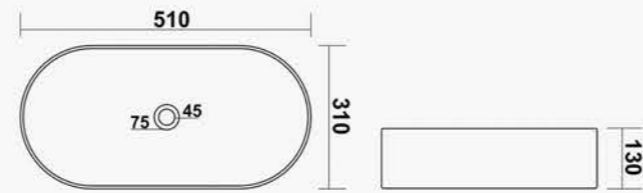

GLOBUS

L 460 W 310 H 130mm
18" x 12"

HELIX

L 300 W 300 H 100mm
12" x 12"

INOX

L 460 W 340 H 110mm
18" x 13"

LATINA

L 465 W 250 H 125mm
18" x 10"

LEO

L 430 W 320 H 155mm
17" x 13"

LEON

L 520 W 360 H 130mm
20" x 14"

LIZA

L 510 W 310 H 130mm
20" x 12"

LUMINA

L 450 W 440 H 130mm
18" x 18"

LUMINA

L 450 W 380 H 140mm
18" x 15"

MATIZ

L 310 W 240 H 140mm
12" x 10"

OLIVIA

L 470 W 470 H 120mm
18" x 18"

RONITH

L 510 W 410 H 130mm
20" x 16"