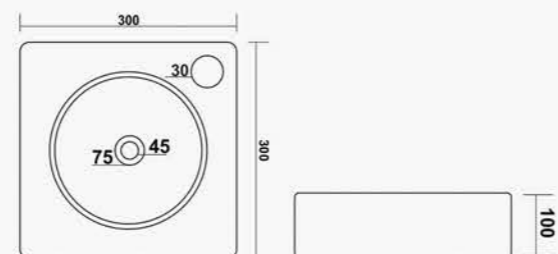

L 610 W 390 H 120mm
24" x 15"

TABLE TOP BASIN

CUBE

L 470 W 340 H 135mm
18" x 13"

CUBE

L 390 W 390 H 145mm
15" x 15"

CUBE

L 380 W 285 H 140mm
15" x 11"

GLOBUS

L 460 W 310 H 130mm
18" x 12"

HELIX

L 300 W 300 H 100mm
12" x 12"

INOX

L 460 W 340 H 110mm
18" x 13"

LATINA

L 465 W 250 H 125mm
18" x 10"