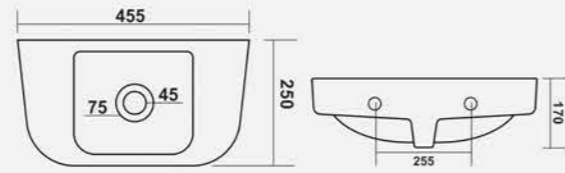

GOLDEN

L 465 W 365 H 200mm
18" x 14"

EVOK

L 365 W 260 H 130mm
15" x 10"

MANGO

L 325 W 275 H 180mm
13" x 11"

MINT

L 455 W 250 H 170mm
18" x 10"