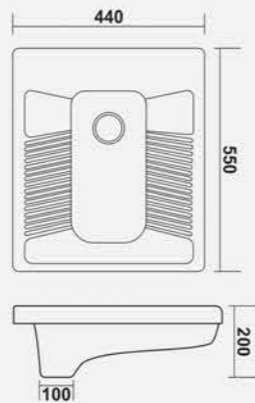

CITY PAN

L 550 W 440 H 200mm