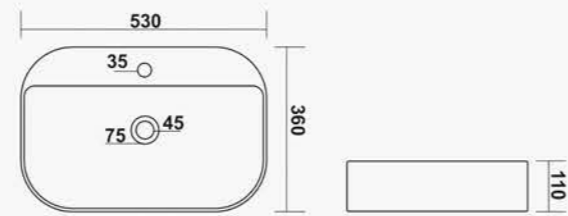

ACCURA

L 530 W 360 H 110mm
21" x 14"