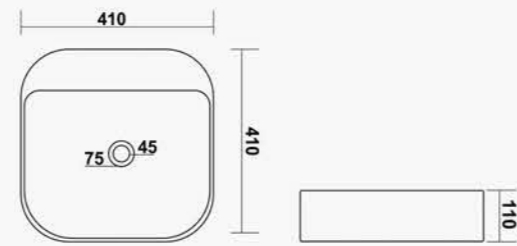

E.W.C. - S

L 550 W 360 H 420mm

SQUARE E.W.C. - S

L 540 W 330 H 390mm

ANGLO INDIAN - P

L 530 W 440 H 400mm

ANGLO INDIAN - S

L 510 W 430 H 400mm

EURO PLUS

L 550 W 360 H 405mm

SELTOS

L 625 W 395 H 110mm
25" x 15"

SORONA
SANITARYWARE

COUPLE SUITE

AMAZE

L 410 W 410 H 110mm
16" x 16"

ARENA

L 580 W 355 H 120mm
23" x 15"

LUCID

L 560 W 360 H 155mm
22" x 14"

BRIO

L 315 W 315 H 110mm
12" x 12"

CAPSULE

L 570 W 390 H 120mm
23" x 15"