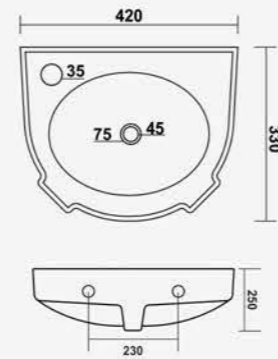

DIAMOND SET

L 655 W 520 H 945mm
25" x 20"

CANDY SET

L 520 W 420 H 830mm
20" x 16"

OLUMPIA SET

L 495 W 495 H 855mm
19" x 19"

PREMIUM SET

L 625 W 490 H 955mm
24" x 19"

GOLDEN

L 465 W 365 H 200mm
18" x 14"

EVOK

L 365 W 260 H 130mm
15" x 10"

MANGO

L 325 W 275 H 180mm
13" x 11"

MINT

L 455 W 250 H 170mm
18" x 10"

NIKI

L 305 W 320 H 130mm
13" x 12"

PRIME

L 400 W 320 H 150mm
16" x 13"

SPLASH

L 520 W 305 H 170mm
20" x 12"

SUNNY

L 365 W 240 H 150mm
14" x 9"

ALPHA

L 455 W 320 H 210mm
18" x 13"

APPLE

L 420 W 330 H 250mm
16" x 13"

METRIX

L 415 W 225 H 115mm
16" x 9"

SLICE

L 335 W 290 H 120mm
13" x 12"