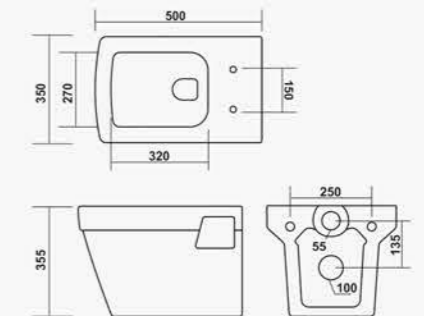

ARIES
Rimless

L 520 W 370 H 360mm

BREZZA

L 510 W 360 H 360mm

CARDIF

L 535 W 380 H 390mm

CARDIFF PLUS

L 500 W 360 H 360mm

ELEMENT

L 530 W 345 H 360mm

ENIGMA

L 540 W 360 H 370mm

ENIGMA PLUS

L 490 W 365 H 370mm

FOURSQUARE

L 550 W 360 H 365mm

LENZ

L 500 W 350 H 355mm

SIMI

L 480 W 370 H 340mm

SLENDER

L 550 W 390 H 410mm

PLAZA COUPLE SET

L 650 W 380 H 685mm

E.W.C. - S

L 550 W 360 H 420mm

SQUARE E.W.C. - S

L 540 W 330 H 390mm

ANGLO INDIAN - P

L 530 W 440 H 400mm

ANGLO INDIAN - S

L 510 W 430 H 400mm