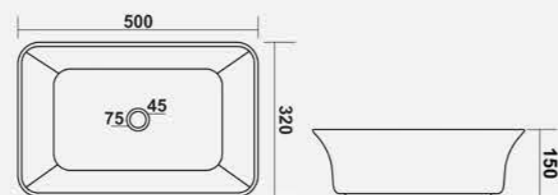

TORRIN

L 480 W 375 H 130mm
19" x 15"

VENTO

L 450 W 350 H 120mm
18" x 14"

CLINT

L 500 W 320 H 150mm
20" x 13"

W.B. LEXY

L 350 W 300 H 110mm
14" x 12"

W.B. ALPS

L 420 W 290 H 130mm
16" x 15"

ELVIN

L 515 W 380 H 135mm

MARTIN

L 615 W 430 H 140mm

SPOT

L 450 W 440 H 810mm
18" x 18"