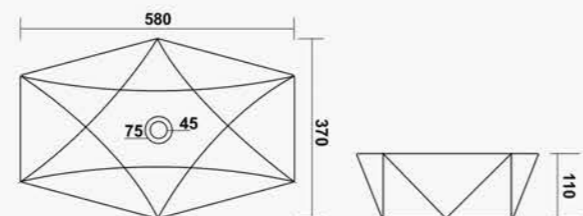

SPYKER

L 580 W 370 H 110mm
23" x 15"