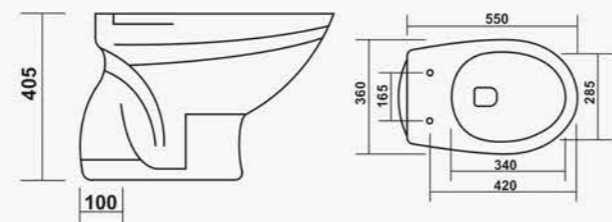

EURO PLUS

L 550 W 360 H 405mm

SELTOS

L 625 W 395 H 110mm
25" x 15"